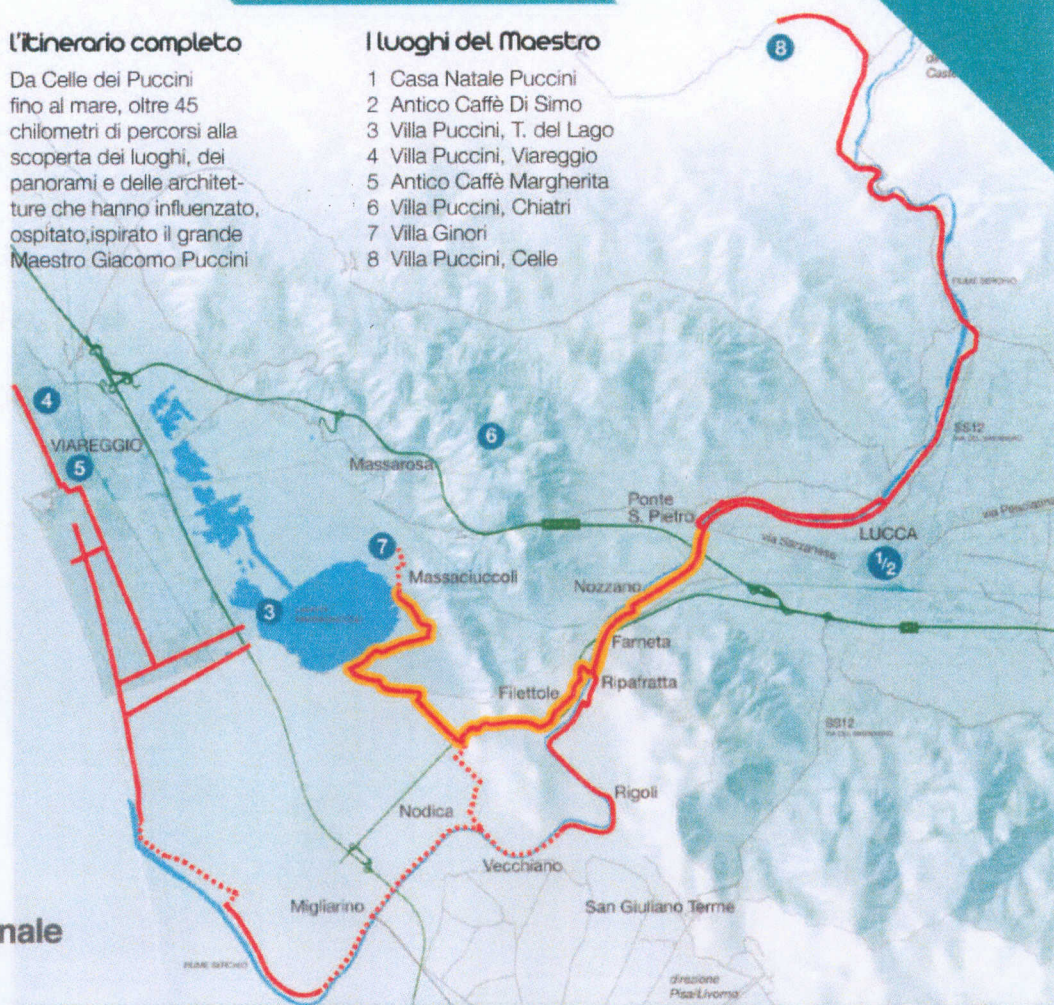

### l'itinerario completo

Da Celle dei Puccini fino al mare, oltre 45 chilometri di percorsi alla scoperta dei luoghi, dei panorami e delle architetture che hanno influenzato, ospitato, ispirato il grande Maestro Giacomo Puccini

### I luoghi del Maestro

- 1 Casa Natale Puccini
- 2 Antico Caffè Di Simo
- 3 Villa Puccini, T. del Lago
- 4 Villa Puccini, Viareggio
- 5 Antico Caffè Margherita
- 6 Villa Puccini, Chiatari
- 7 Villa Ginori
- 8 Villa Puccini, Celle

itinerario ciclopedonale  
**PUCCINI**

PERCORSO DELL'INAUGURAZIONE

ITINERARIO CICLOPEDONALE

TRATTO SU STRADA / IN CORSO DI REALIZZAZIONE